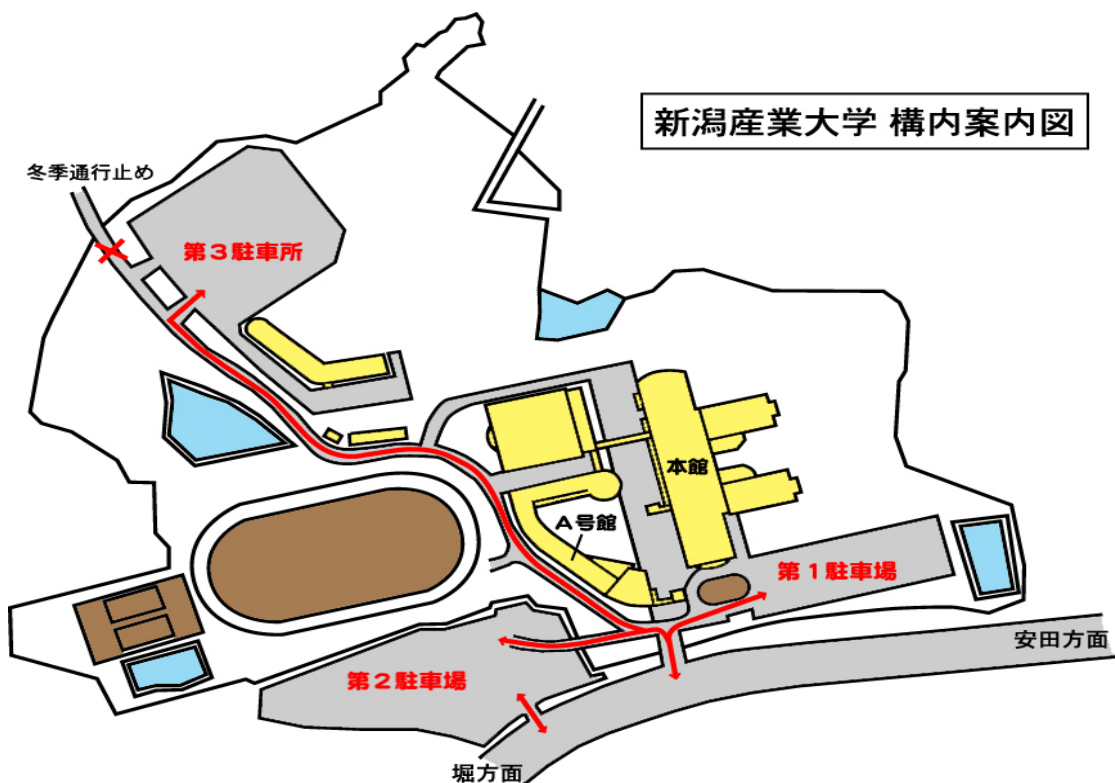

試験室別受験番号と入室開始時刻

【試験室別受験番号】

教室名	受験番号
201教室	1001X~1036X
202教室	1037U~1104C
203教室	1105B~1172B
205教室	1173A~1204Z
206教室	1205Y~1228C
209教室	1229B~1260C
A111教室	1261B~1306M
A221教室	1307K~1370X

【入室開始時刻】（各教室の最初の試験）

教室名	1月19日（土）	1月20日（日）
201教室	10:00	9:00
202教室	10:00	10:50
203教室	10:00	9:00
205教室	8:50	9:00
206教室	10:00	9:00
209教室	10:00	
A111教室	10:00	9:00
A221教室	8:50	9:00

施設案内図

※ 各教室の受験番号等は裏面のとおりです。

1階

2階