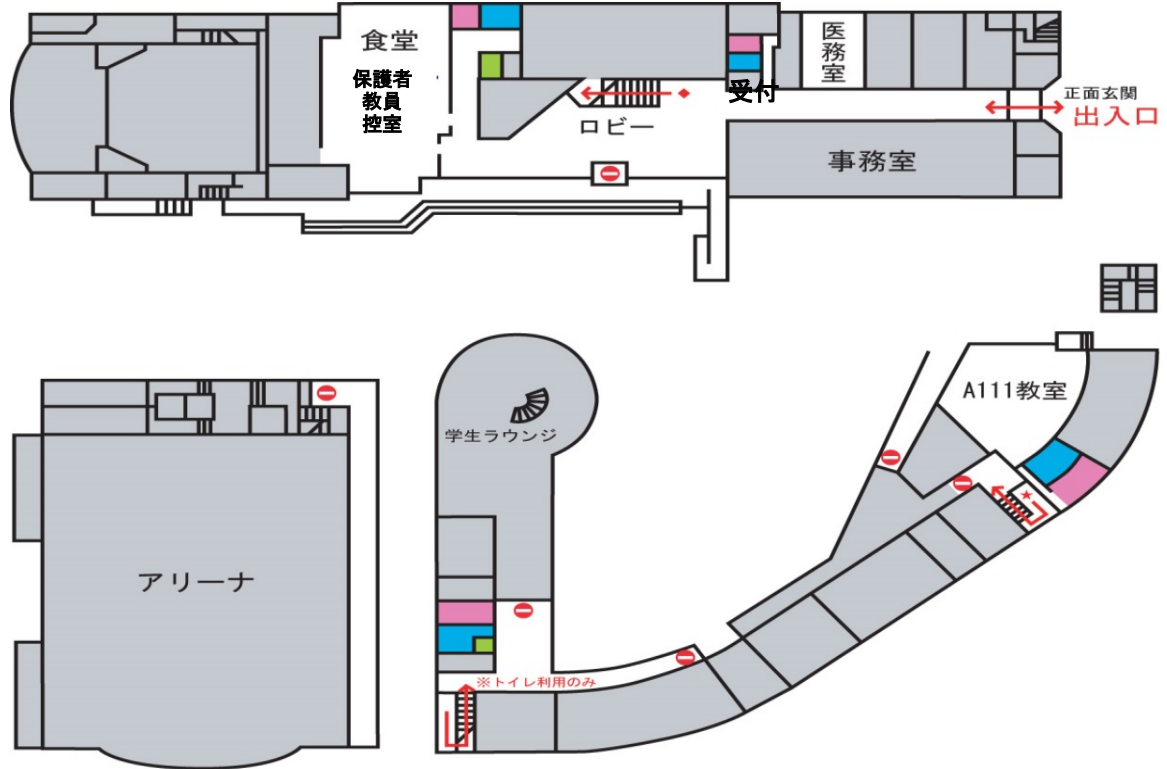

試験室別受験番号と入室開始時刻

【試験室別受験番号】

教室名	受験番号
201教室	1001X~1036X
202教室	1037U~1104C
203教室	1105B~1172B
205教室	1173A~1204Z
206教室	1205Y~1228C
209教室	1229B~1260C
A111教室	1261B~1306M
A221教室	1307K~1370X

【入室開始時刻】（各教室の最初の試験）

教室名	1月19日（土）	1月20日（日）
201教室	10:00	9:00
202教室	10:00	10:50
203教室	10:00	9:00
205教室	8:50	9:00
206教室	10:00	9:00
209教室	10:00	
A111教室	10:00	9:00
A221教室	8:50	9:00

施設案内図

※ 各教室の受験番号等は裏面のとおりです。

1階

2階