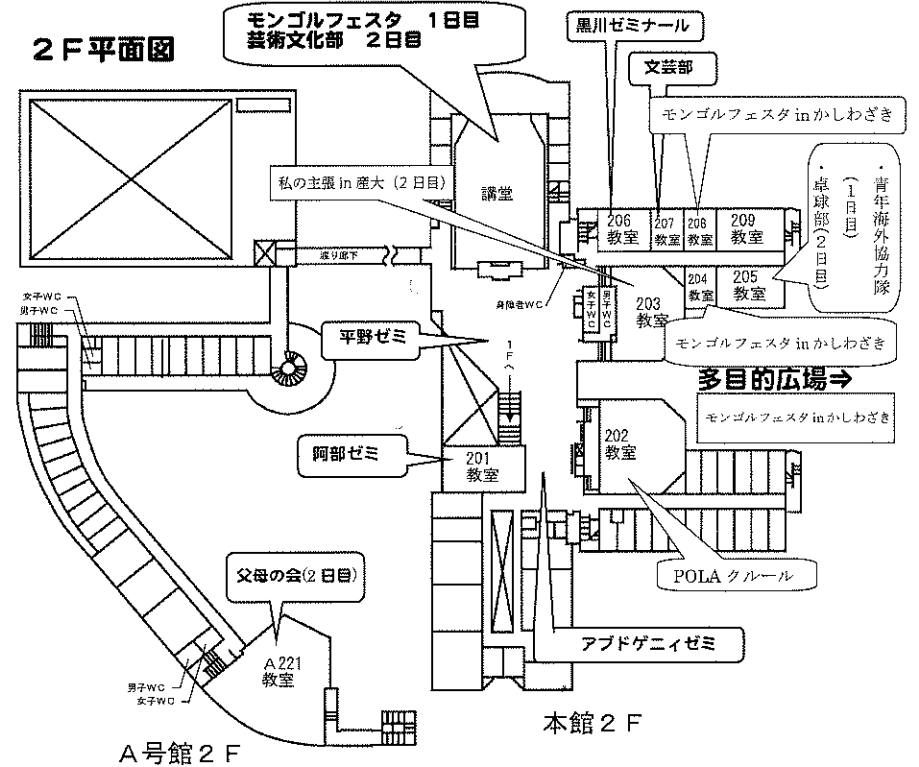

第31回紅葉祭

会場案内図

わからないことがあったら本部で聞いてね!

※イベントおよびイベント会場は、都合により止むを得ず変更となる場合がございます。あらかじめご了承ください。

紅葉祭1日目 タイムテーブル

10月19日(土)

時間	メインステージ (体育館)	屋 内				屋 外
		講堂	食堂	各教室		
10:00						
15						
30						
45						
11:00						
15	nao dance school 講演会					
30						
45						
12:00						
15	産大 ダンス部 発表会					
30						
45						
13:00						
15						
30						
45						
14:00						
15						
30	学友会 ビンゴ大会					
45						
15:00						
15						
30						
45						
16:00						
15						
30						
45						
17:00						

紅葉祭2日目 タイムテーブル

10月20日(日)

時間	メインステージ (体育館)	屋 内				屋 外
		講堂	食堂	各教室		
10:00						
15	軽音楽部 バンドライブ					
30						
45						
11:00						
15	吹奏楽部 音楽ライブ					
30						
45						
12:00						
15						
30						
45						
13:00						
15	アーティスト ライブ					
30						
45						
14:00						
15						
30						
45						
15:00						
15						
30						
45						
16:00						