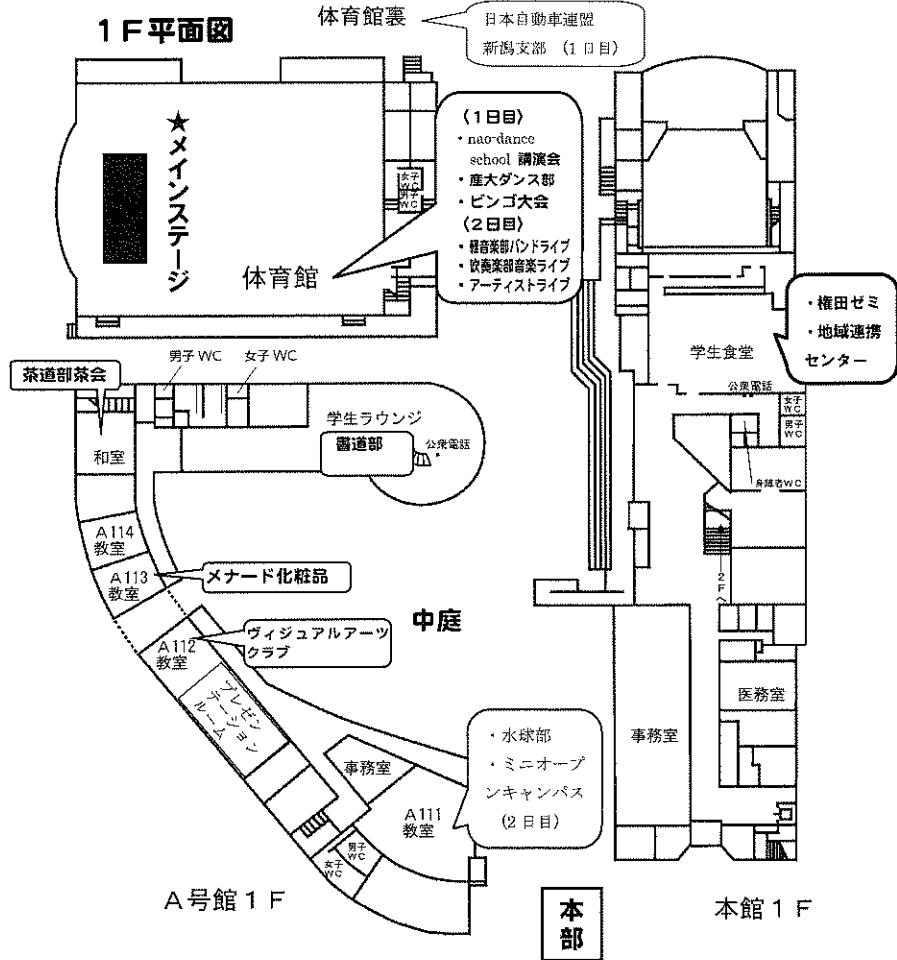

第31回紅葉祭

会場案内図

わからないことがあったら本部で聞いてね!

※イベントおよびイベント会場は、都合により止むを得ず変更となる場合がございます。あらかじめご了承ください。

紅葉祭1日目 タイムテーブル

10月19日(土)

時間	メインステージ (体育館)	屋 内				屋 外
		講堂	食堂	各教室		
10:00						
15						
30						
45						
11:00						
15	nao dance school 講演会					
30						
45						
12:00						
15	産大 ダンス部 発表会					
30						
45						
13:00						
15						
30						
45						
14:00						
15						
30	学友会 ビンゴ大会					
45						
15:00						
15						
30						
45						
16:00						
15						
30						
45						
17:00						

紅葉祭2日目 タイムテーブル

10月20日(日)

時間	メインステージ (体育館)	屋 内				屋 外
		講堂	食堂	各教室		
10:00						
15	軽音楽部 バンドライブ					
30						
45						
11:00						
15	吹奏楽部 音楽ライブ					
30						
45						
12:00						
15						
30						
45						
13:00						
15	アーティスト ライブ					
30						
45						
14:00						
15						
30						
45						
15:00						
15						
30						
45						
16:00						