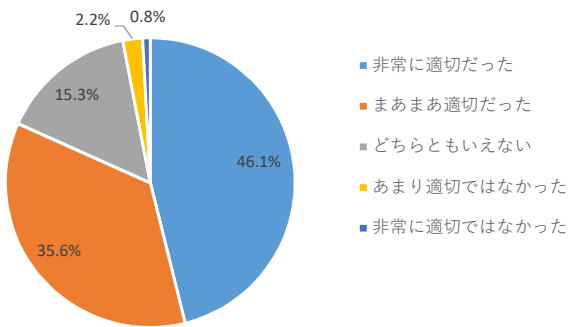

新潟産業大学 経済学部 通信教育課程 2021年度春学期授業アンケート結果（全体集計）

[問1]あなたは今回の内容をどの程度理解できましたか。

[問2]あなたは興味や意欲をもって今回の授業を受講できましたか。

[問3]あなたにとって今回の説明方法や資料は適切でしたか。

[問4]あなたにとって今回の授業は満足できるものでしたか。

[問5]あなたは今回の授業（事前課題・コンテンツ視聴・課題・その他の学習）に、どのくらい時間を費やしましたか。