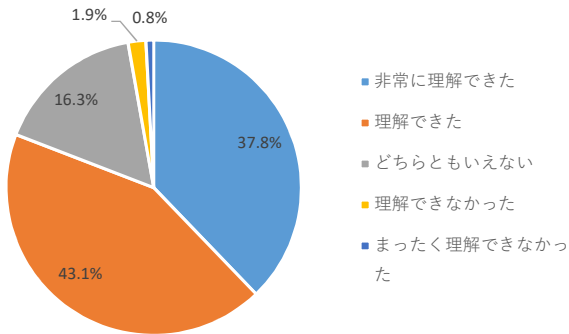

新潟産業大学 経済学部 通信教育課程 2021年度春学期授業アンケート結果（全体集計）

[問1]あなたは今回の内容をどの程度理解できましたか。

[問2]あなたは興味や意欲をもって今回の授業を受講できましたか。

[問3]あなたにとって今回の説明方法や資料は適切でしたか。

[問4]あなたにとって今回の授業は満足できるものでしたか。

[問5]あなたは今回の授業（事前課題・コンテンツ視聴・課題・その他の学習）に、どのくらい時間を費やしましたか。