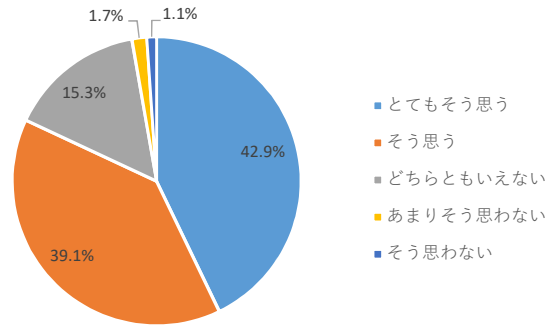

新潟産業大学 経済学部 通信教育課程 2021年度春学期授業アンケート結果（全体集計）

[問1]あなたは今回の内容をどの程度理解できましたか。

[問2]あなたは興味や意欲をもって今回の授業を受講できましたか。

[問3]あなたにとって今回の説明方法や資料は適切でしたか。

[問4]あなたにとって今回の授業は満足できるものでしたか。

[問5]あなたは今回の授業（事前課題・コンテンツ視聴・課題・その他の学習）に、どのくらい時間を費やしましたか。