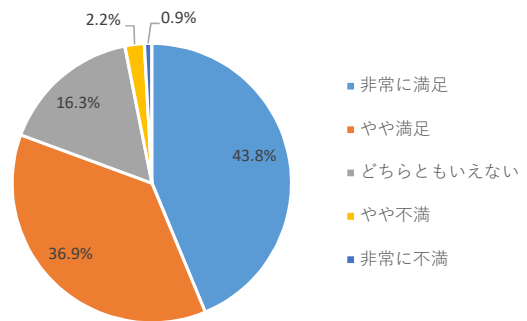

新潟産業大学 経済学部 通信教育課程 2021年度春学期授業アンケート結果（全体集計）

[問1]あなたは今回の内容をどの程度理解できましたか。

[問2]あなたは興味や意欲をもって今回の授業を受講できましたか。

[問3]あなたにとって今回の説明方法や資料は適切でしたか。

[問4]あなたにとって今回の授業は満足できるものでしたか。

[問5]あなたは今回の授業（事前課題・コンテンツ視聴・課題・その他の学習）に、どのくらい時間を費やしましたか。