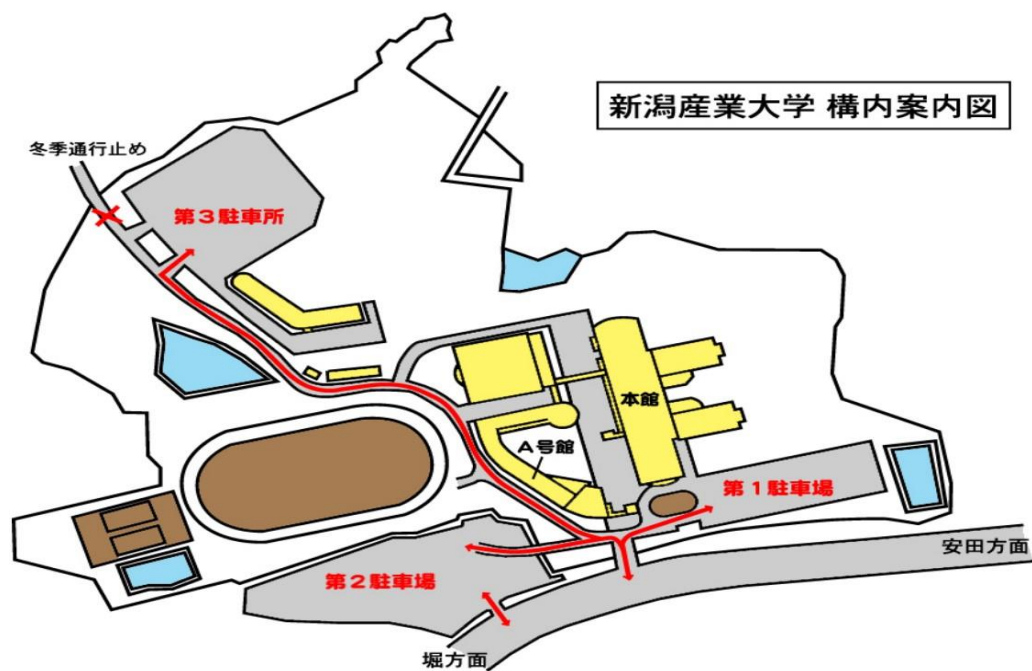

【試験室別受験番号】

教室名	受験番号
201教室	1001X — 1038R
202教室	1039M — 1108Y
203教室	1109X — 1176X
205教室	1177U — 1211A
206教室	1212Z — 1237B
209教室	1238A — 1268M
301教室	1269K — 1294H
302教室	1295C — 1320U
304教室	1321R — 1354X
305教室	1355U — 1380R

【入室開始時刻】（各試験室の最初の試験）

教室名	1月14日（土）	1月15日（日）
201教室	8：50	9：00
202教室	10：00	9：00
203教室	10：00	10：50
205教室	8：50	9：00
206教室	8：50	9：00
209教室	11：50	10：50
301教室	10：00	10：50
302教室	8：50	9：00
304教室	10：00	10：50
305教室	10：00	9：00

施設案内図（本館）

1F平面図

2F平面図

3F平面図