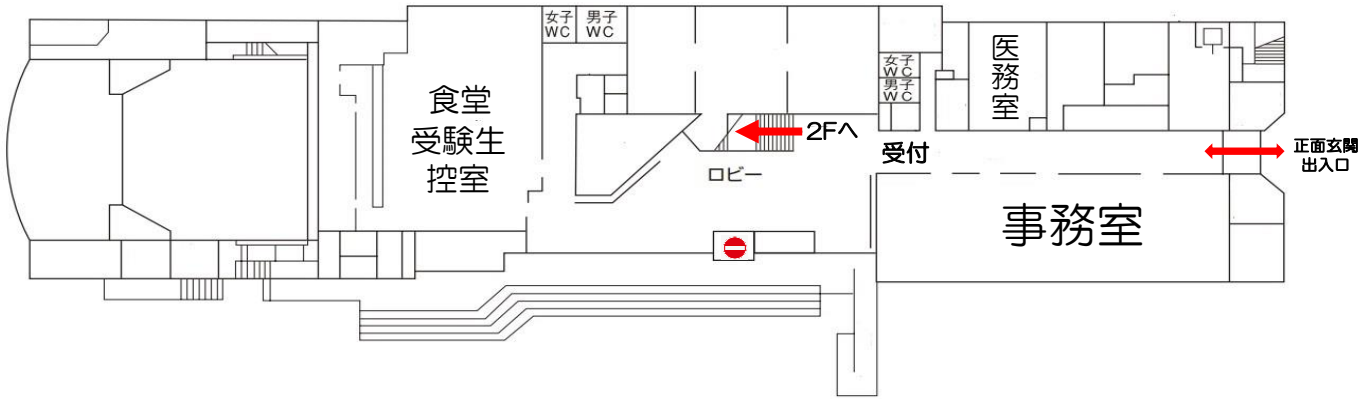

【試験室別受験番号】

教室名	受験番号
201教室	1001X — 1038R
202教室	1039M — 1108Y
203教室	1109X — 1176X
205教室	1177U — 1211A
206教室	1212Z — 1237B
209教室	1238A — 1268M
301教室	1269K — 1294H
302教室	1295C — 1320U
304教室	1321R — 1354X
305教室	1355U — 1380R

【入室開始時刻】（各試験室の最初の試験）

教室名	1月14日（土）	1月15日（日）
201教室	8：50	9：00
202教室	10：00	9：00
203教室	10：00	10：50
205教室	8：50	9：00
206教室	8：50	9：00
209教室	11：50	10：50
301教室	10：00	10：50
302教室	8：50	9：00
304教室	10：00	10：50
305教室	10：00	9：00

施設案内図（本館）

1F平面図

2F平面図

3F平面図