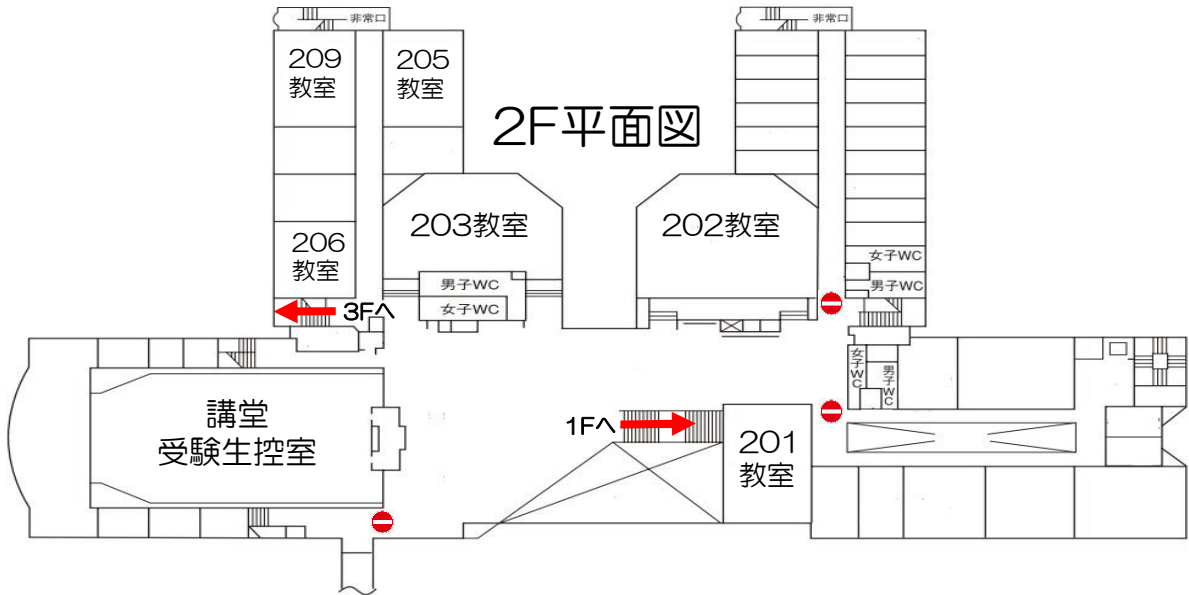

【試験室別受験番号】

教室名	受験番号
201教室	1001X — 1038R
202教室	1039M — 1108Y
203教室	1109X — 1176X
205教室	1177U — 1211A
206教室	1212Z — 1237B
209教室	1238A — 1268M
301教室	1269K — 1294H
302教室	1295C — 1320U
304教室	1321R — 1354X
305教室	1355U — 1380R

【入室開始時刻】（各試験室の最初の試験）

教室名	1月14日（土）	1月15日（日）
201教室	8：50	9：00
202教室	10：00	9：00
203教室	10：00	10：50
205教室	8：50	9：00
206教室	8：50	9：00
209教室	11：50	10：50
301教室	10：00	10：50
302教室	8：50	9：00
304教室	10：00	10：50
305教室	10：00	9：00

施設案内図（本館）

1F平面図

2F平面図

3F平面図